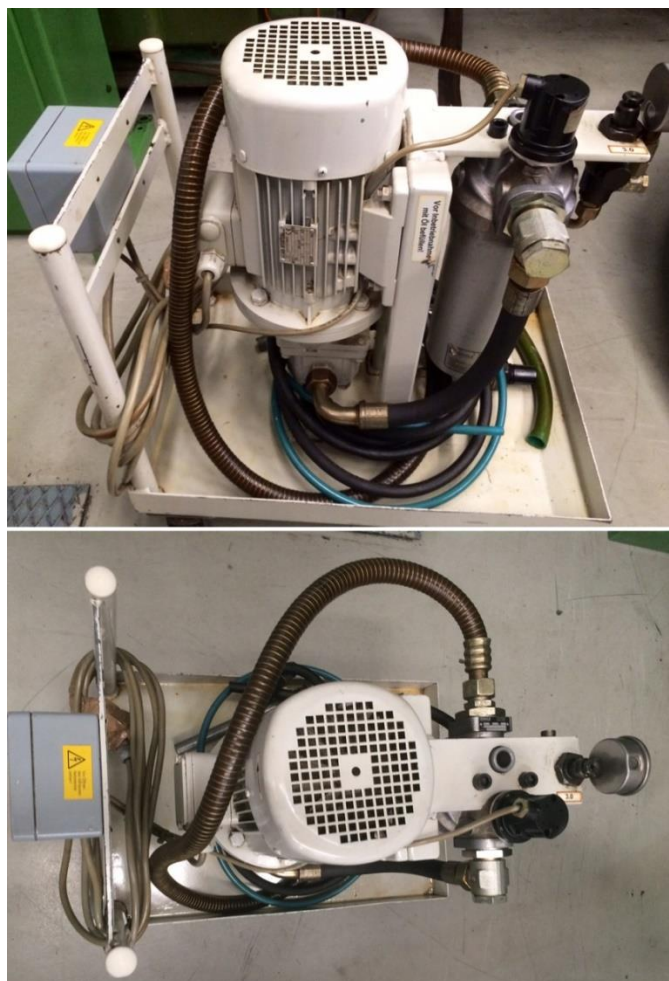

EQUIPO DE ALTA PRESIÓN

DATOS TÉCNICOS

Descripción	Equipo de alta presión
Marca	Graf
Estado	Semi nueva (perfecto estado)
Datos técnicos	Potencia: 3 kw / Capacidad de impulsión: 20 l/min.
Precio	2900 € (ENTREGA INMEDIATA)